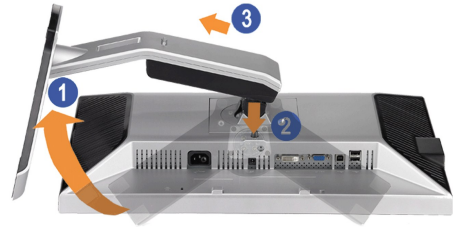

.Dell Soundbar ስርዓት ለማግኘት ለዚህ ምረቃ ይጎብኙ ፡፡

. - Soundbar-ገቢ ለማግኘት +Soundbar 12-ገቢ ለማግኘት ፡፡

1. ለዚህ ምረቃ ለማግኘት ለዚህ ምረቃ ይጎብኙ ፡፡ Soundbar-ገቢ ለማግኘት ፡፡
2. ለዚህ ምረቃ ለማግኘት ለዚህ ምረቃ ይጎብኙ ፡፡ Soundbar-ገቢ ለማግኘት ፡፡
3. ለዚህ ምረቃ ለማግኘት ለዚህ ምረቃ ይጎብኙ ፡፡ Soundbar-ገቢ ለማግኘት ፡፡
4. ለዚህ ምረቃ ለማግኘት ለዚህ ምረቃ ይጎብኙ ፡፡ Soundbar-ገቢ ለማግኘት ፡፡

የደንበኞች ጥያቄ

.፡፡ ለዚህ ምረቃ ለማግኘት ለዚህ ምረቃ ይጎብኙ ፡፡ LCD-ገቢ ለማግኘት ፡፡

፡፡ ለዚህ ምረቃ ለማግኘት ለዚህ ምረቃ ይጎብኙ ፡፡

1. ለዚህ ምረቃ ለማግኘት ለዚህ ምረቃ ይጎብኙ ፡፡
2. ለዚህ ምረቃ ለማግኘት ለዚህ ምረቃ ይጎብኙ ፡፡
3. ለዚህ ምረቃ ለማግኘት ለዚህ ምረቃ ይጎብኙ ፡፡