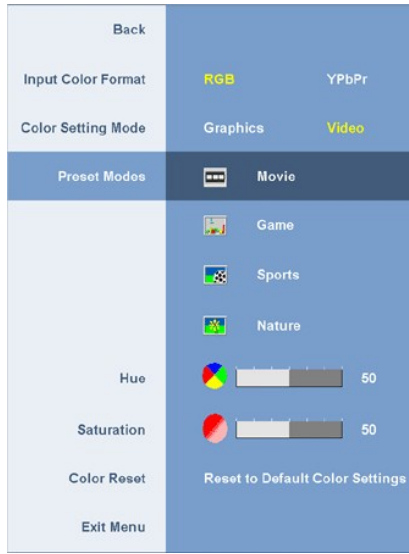

Preset nkW eOP setting

.Qn eOPN -"m Qm (Back) (n") Back  
 .BweO nNze O"W sOPe N ne-BN R: DVI). PC RGB-D, BweO HD -ajl-ebn Rslaw HD YpbPr--PC RGB-O, Rslk-RsLl,Obw-NOsN  
 .Mac--PC O"W -O, nk-nk-WOBW-NOsN  
 .Video "O ,VCR-Na STB-N,DVD-NO-Waen Rsa .Graphics "O ,eBNO-"W O"m Rsa .(Video)-ajl-ebn Rslaw (Graphics) nsl-Obw-NOsN  
 .BweO nNze O"W sOPe N ne-BN R: DVI). PC RGB-D, BweO HD -ajl-ebn Rslaw HD YpbPr (HD YpbPr--PC RGB-O, Rslk-RsLl,Obw-NOsN  
 .n-O, n-N-aw QNRs-awOBW  
 .(-ajl-ebn Rslaw, WbN) nNw-N-WYQNRs-awOBW  
 .Rsls-WNRs-awOBW  
 .NTSC 72% n QNRs-awOBW  
 .('m-Rslaw, nNw, Rslaw-NOB-K-WbN) l,Ob (O), Rslaw-Ql-O, O-Nl-Wl-" l,Obn. Rslawpo-ajl-Wl(OBw  
 .('m-ajl-ebn l, -Km, Rslaw-NRslaw) Ets e Ql-Ow Rslaw-Ql-O, O-Nl-Wl-" l,Obn. N"nru-ajl-Wl(OBw  
 .100% O-W, e nNw QNRs-awOBW, nPKO (R, G, B) Rslaw,Obn-Nw n"e Nn NQ, naru QsN-e Nn n Qm (Back) (n") Back  
 .Rslk-no-B-OBw-O, -l,-Os l,Ob-n-"ON Nn-  
 Rslk-NRslawOBW  
 Rsls-WNRs-awOBW  
 Rsls-WNRs-awOBW

- (n") Back
- Gamma
- Game
- Desktop (n")
- Game (s")
- sRGB Mode
- Warm
- Cool
- Custom (R,G,B)
- Movie (e T)
- Game (s")

.Dell Soundbar ስርዓት ለማግኘት ለዚህ ምረቃ ይጎብኙ ፡፡

. - Soundbar-ገቢ ለማግኘት +Soundbar 12-ገቢ ለማግኘት ፡፡