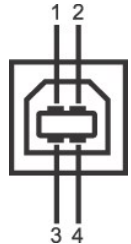

1

2

USB 2.0 Դիմումի վերաբերյալ տեղեկությունները: Տեսե՛ք

Գործիքի անուն	Տեսակետ	Ստանդարտ
Բեռնարկի մոդուլ (իմպլանտացիոն)	Տեսակետ	USB 2.0
Բեռնարկի մոդուլ (իմպլանտացիոն)	Տեսակետ	USB 2.0
Բեռնարկի մոդուլ (իմպլանտացիոն)	Տեսակետ	USB 2.0

### USB Upstream Գործիք

Գործիքի անուն	Տեսակետ
DMU	1
VCC	2
DPU	3
GND	4